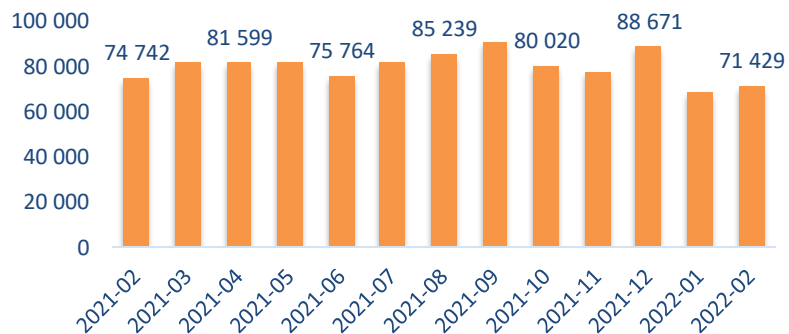

Työmarkkinatuen kuntaosuus, euroa